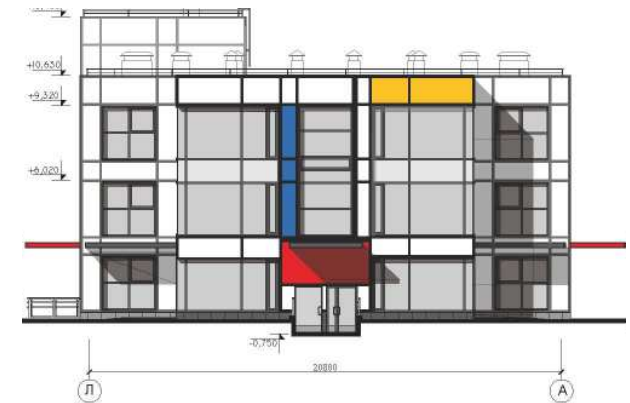

**Дошкольное образовательное учреждение на 5 групп (120 мест)
для затеснённых условий застройки VI-70
Варианты фасадных решений к утвержденному проекту**

**Проект повторного применения ДООУ на 190 мест (8 групп)
Москва, Можайское шоссе д. 38/6. «Проект-реализация»**

Проект повторного применения ДОУ на 190 мест (8 групп)
Москва, Можайское шоссе д. 38/6

Проект повторного применения ДООУ на 190 мест (8 групп)
Москва, Можайское шоссе д. 38/6. «Проект-реализация»

Проект повторного применения ДООУ на 190 мест (8 групп)
Москва, Куркино, микрорайон 2В

Типовой проект ДОУ на 220 мест И-1194. МНИИТЭП

Типовой проект ДОУ на 220 мест И-1194. МНИИТЭП

**Индивидуальный проект ДОУ на 350 мест (16 групп)
г. Москва, Загорье, микрорайон 3. «Проект-реализация»**

Индивидуальный проект ДОУ на 350 мест (16 групп)
г. Москва, Загорье, микрорайон 3

**Индивидуальный проект ДОУ на 350 мест (16 групп)
г. Москва, ул. Дубнинская, 34. «Проект-реализация»**

Индивидуальный проект ДОУ на 350 мест (16 групп)
г. Москва, ул. Дубнинская, 34

Индивидуальный проект ДОУ на 350 мест (16 групп)
Дошкольное образовательное учреждение на 220 мест, ул. Перовская, вл. 66, корпус 11. МОСПРОЕКТ