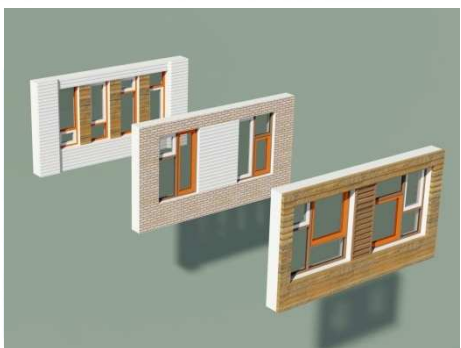

Дошкольные образовательные учреждения

КОМПЕТЕНТНО-ЦЕНТРИРОВАННОЕ
И ГРАДОСТРОИТЕЛЬСТВО
ГОРОДА МОСКВЫ

**Дошкольное образовательное учреждение на 5 групп (120 мест)
для затеснённых условий застройки VI-70
Варианты фасадных решений к утвержденному проекту. МНИИТЭП**

Дошкольное образовательное учреждение на 5 групп (120 мест)
для затеснённых условий застройки VI-70
Варианты фасадных решений к утвержденному проекту.

**Дошкольное образовательное учреждение на 5 групп (120 мест)
для затеснённых условий застройки VI-70
Варианты фасадных решений к утвержденному проекту. МНИИТЭП**

**Дошкольное образовательное учреждение на 5 групп (120 мест)
для затеснённых условий застройки VI-70
Варианты фасадных решений к утвержденному проекту**

**Проект повторного применения ДООУ на 190 мест (8 групп)
Москва, Можайское шоссе д. 38/6. «Проект-реализация»**