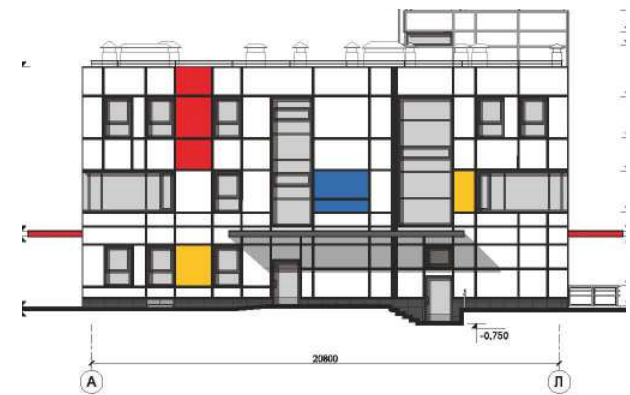

Индивидуальный проект ДОУ на 350 мест (16 групп)
г. Москва, ул. Дубнинская, 34