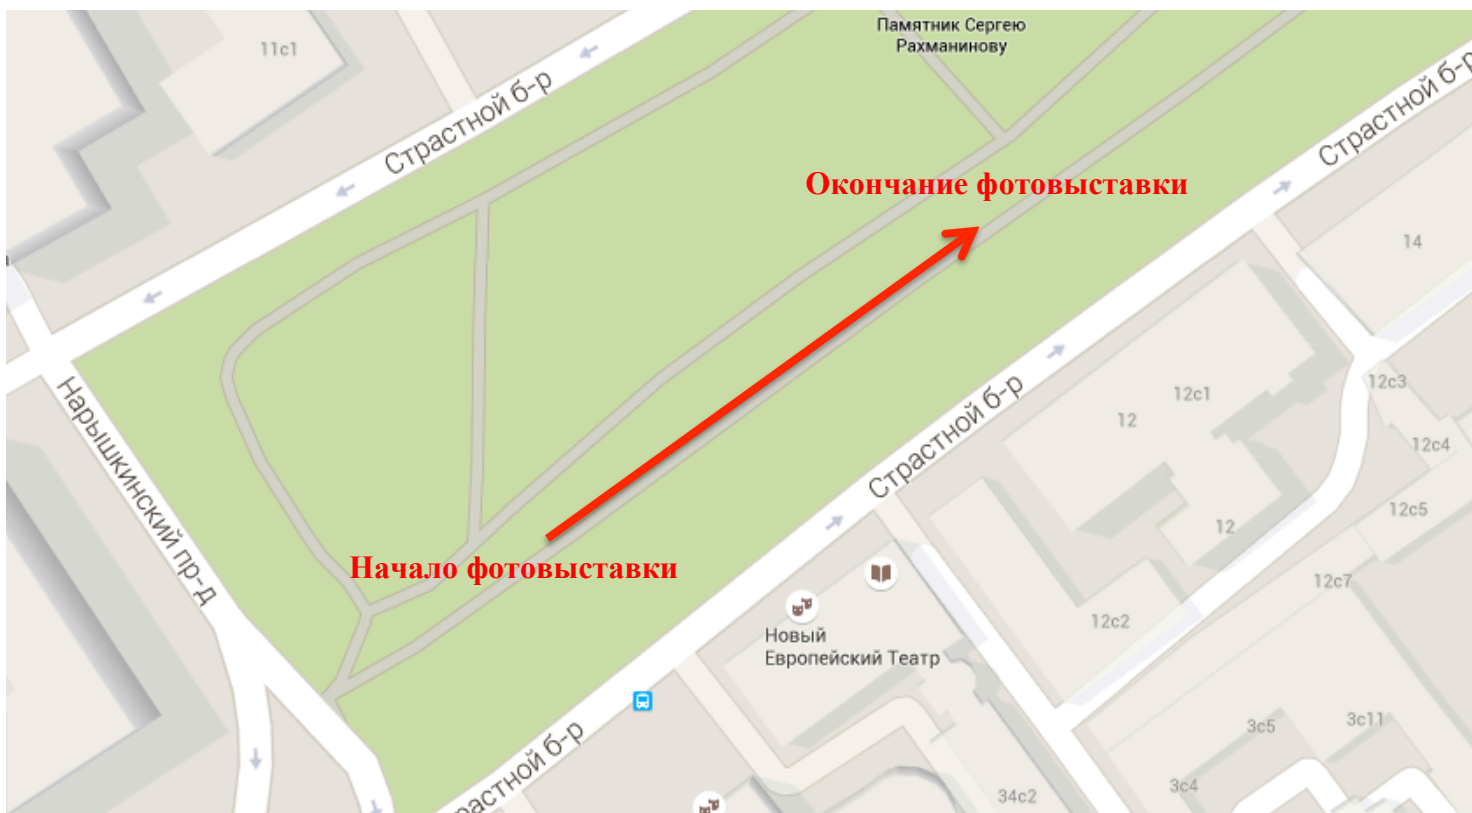

СХЕМА РАЗМЕЩЕНИЯ ФОТОВЫСТАВКИ ЭКОЛОГО-ОБРАЗОВАТЕЛЬНОЙ НАПРАВЛЕННОСТИ «ПРИРОДА СМОТРИТ НА ТЕБЯ» С 16 сентября 2015 г. по 16 октября 2015 г.

15 модульных стендов
60 фотокартин – 100x100 см.

ПОДГОТОВЛЕНО:

от Департамента природопользования и
охраны окружающей среды города Москвы